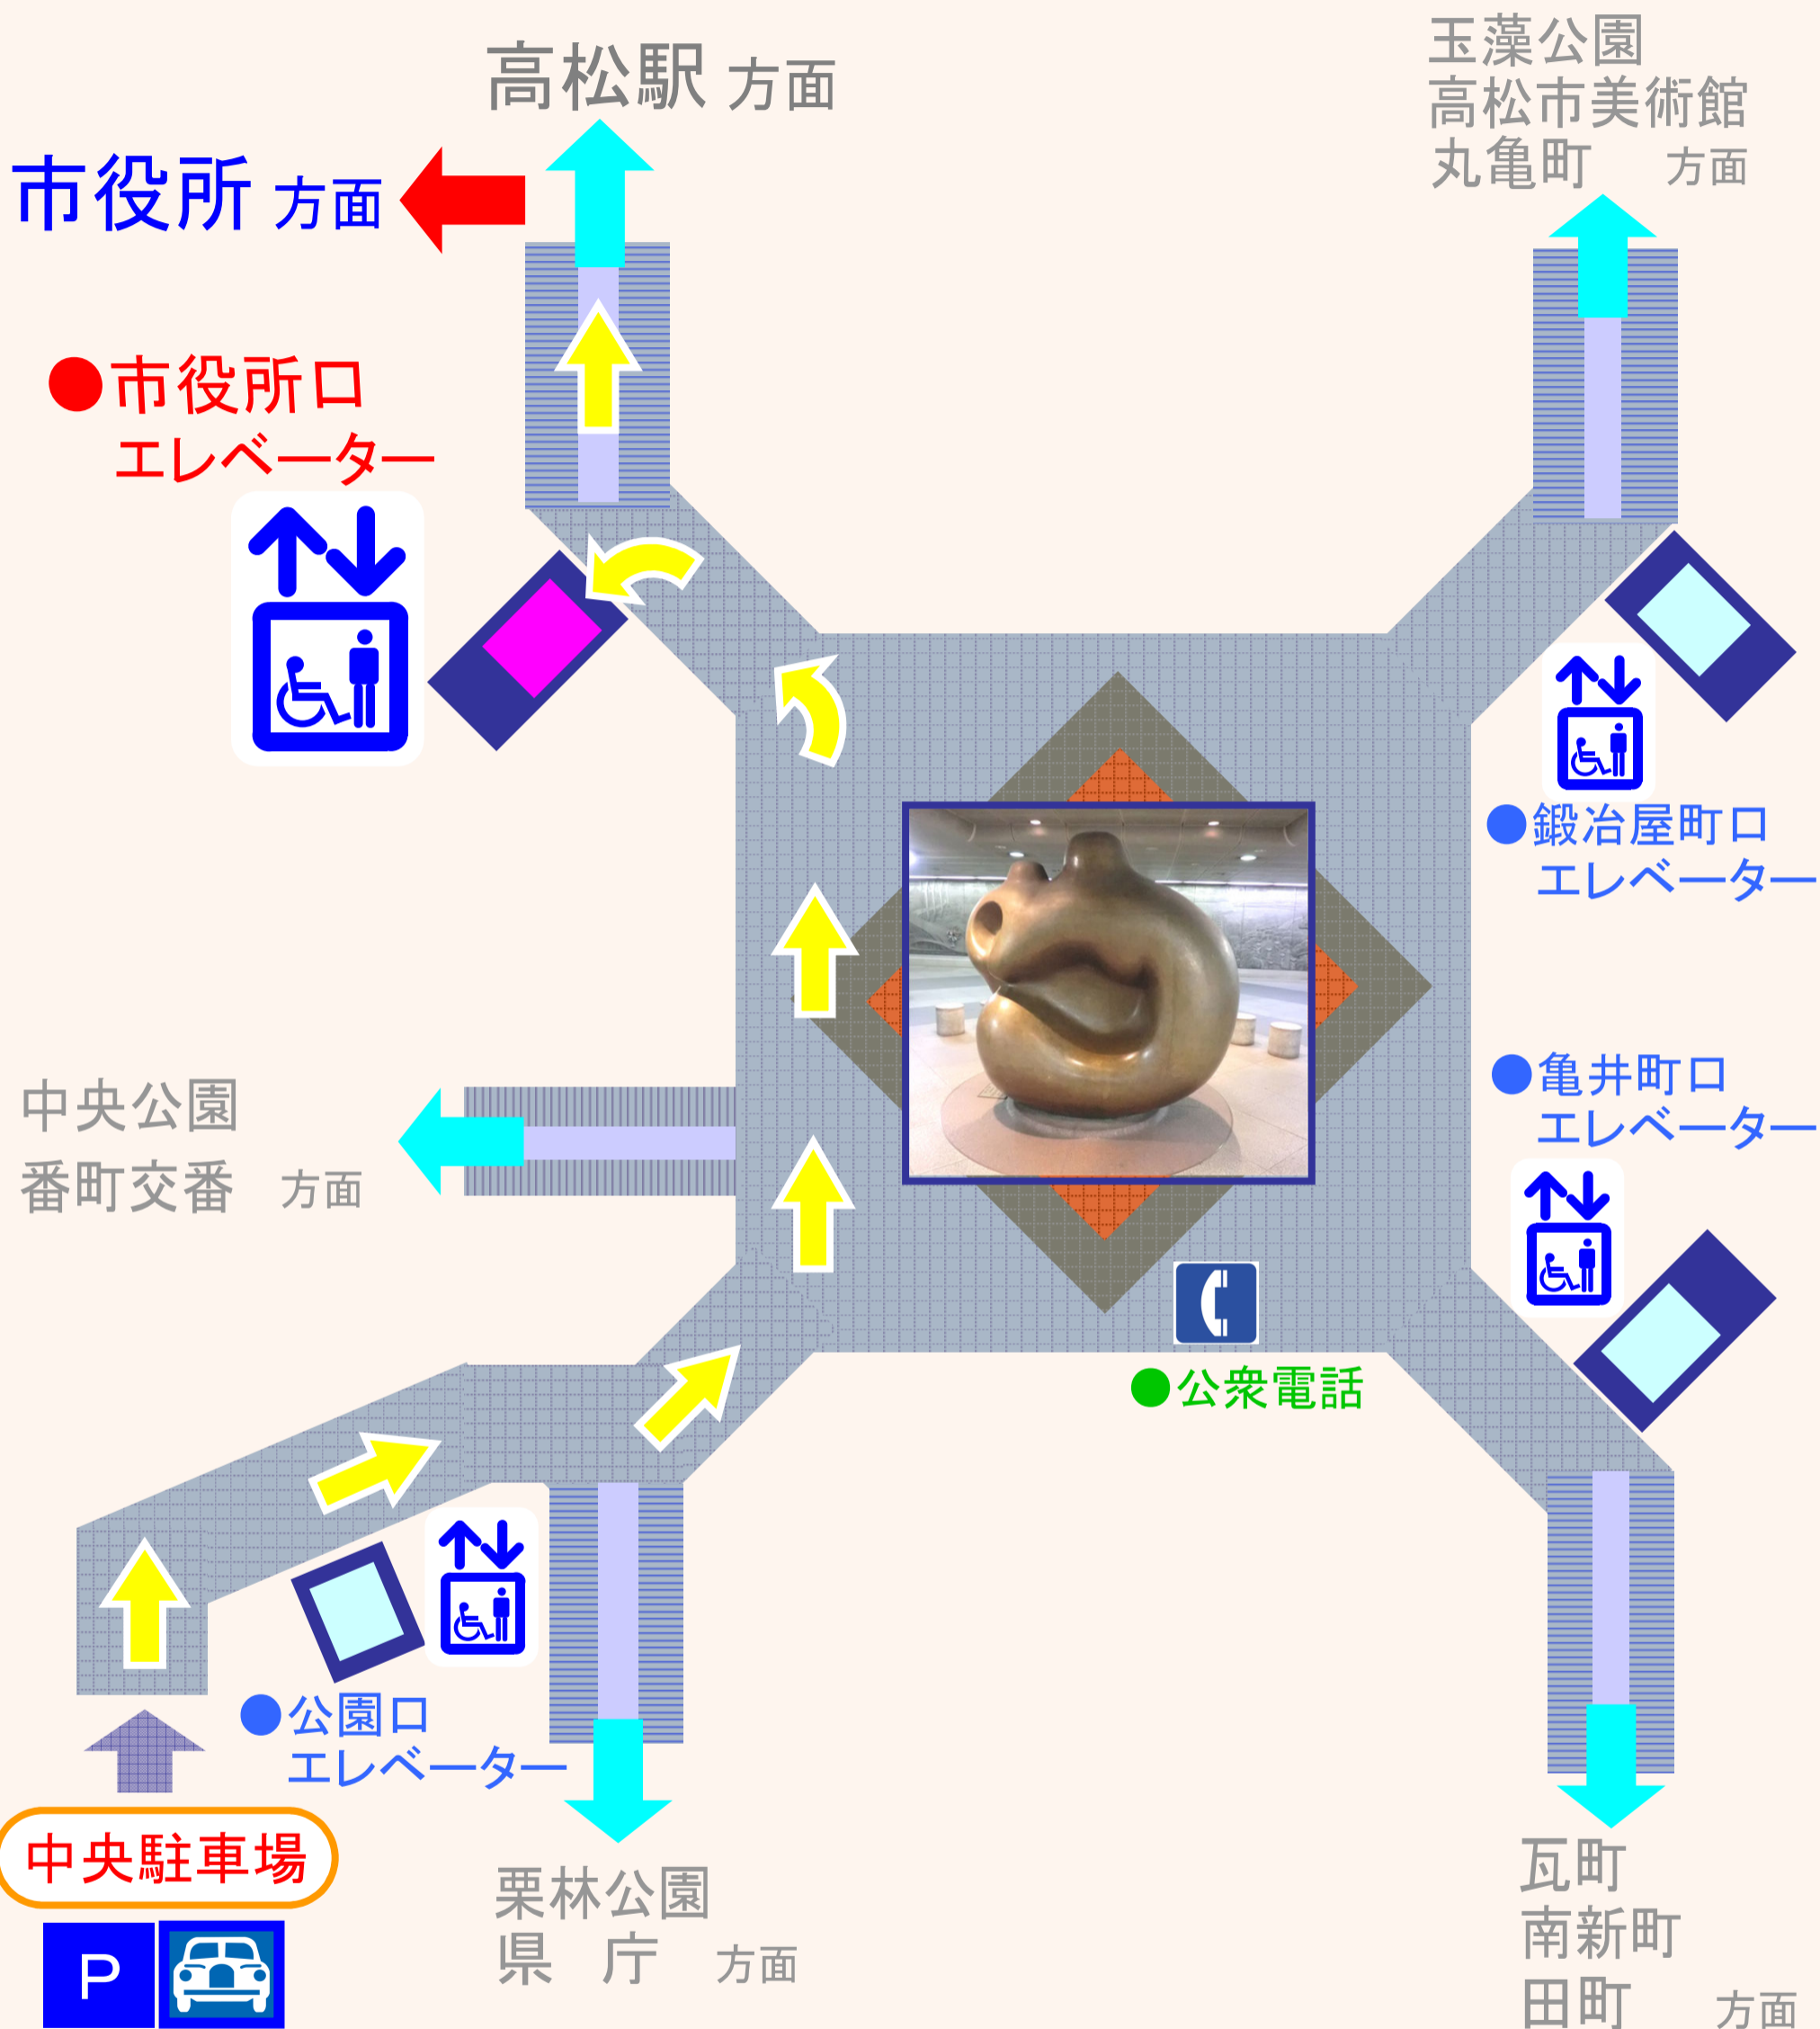

# 光の広場 案内図

(番町地下道)

エレベーターは、光の広場にあります。

市役所方面にご用のある方は、  
市役所口 エレベーターをご利用下さい。