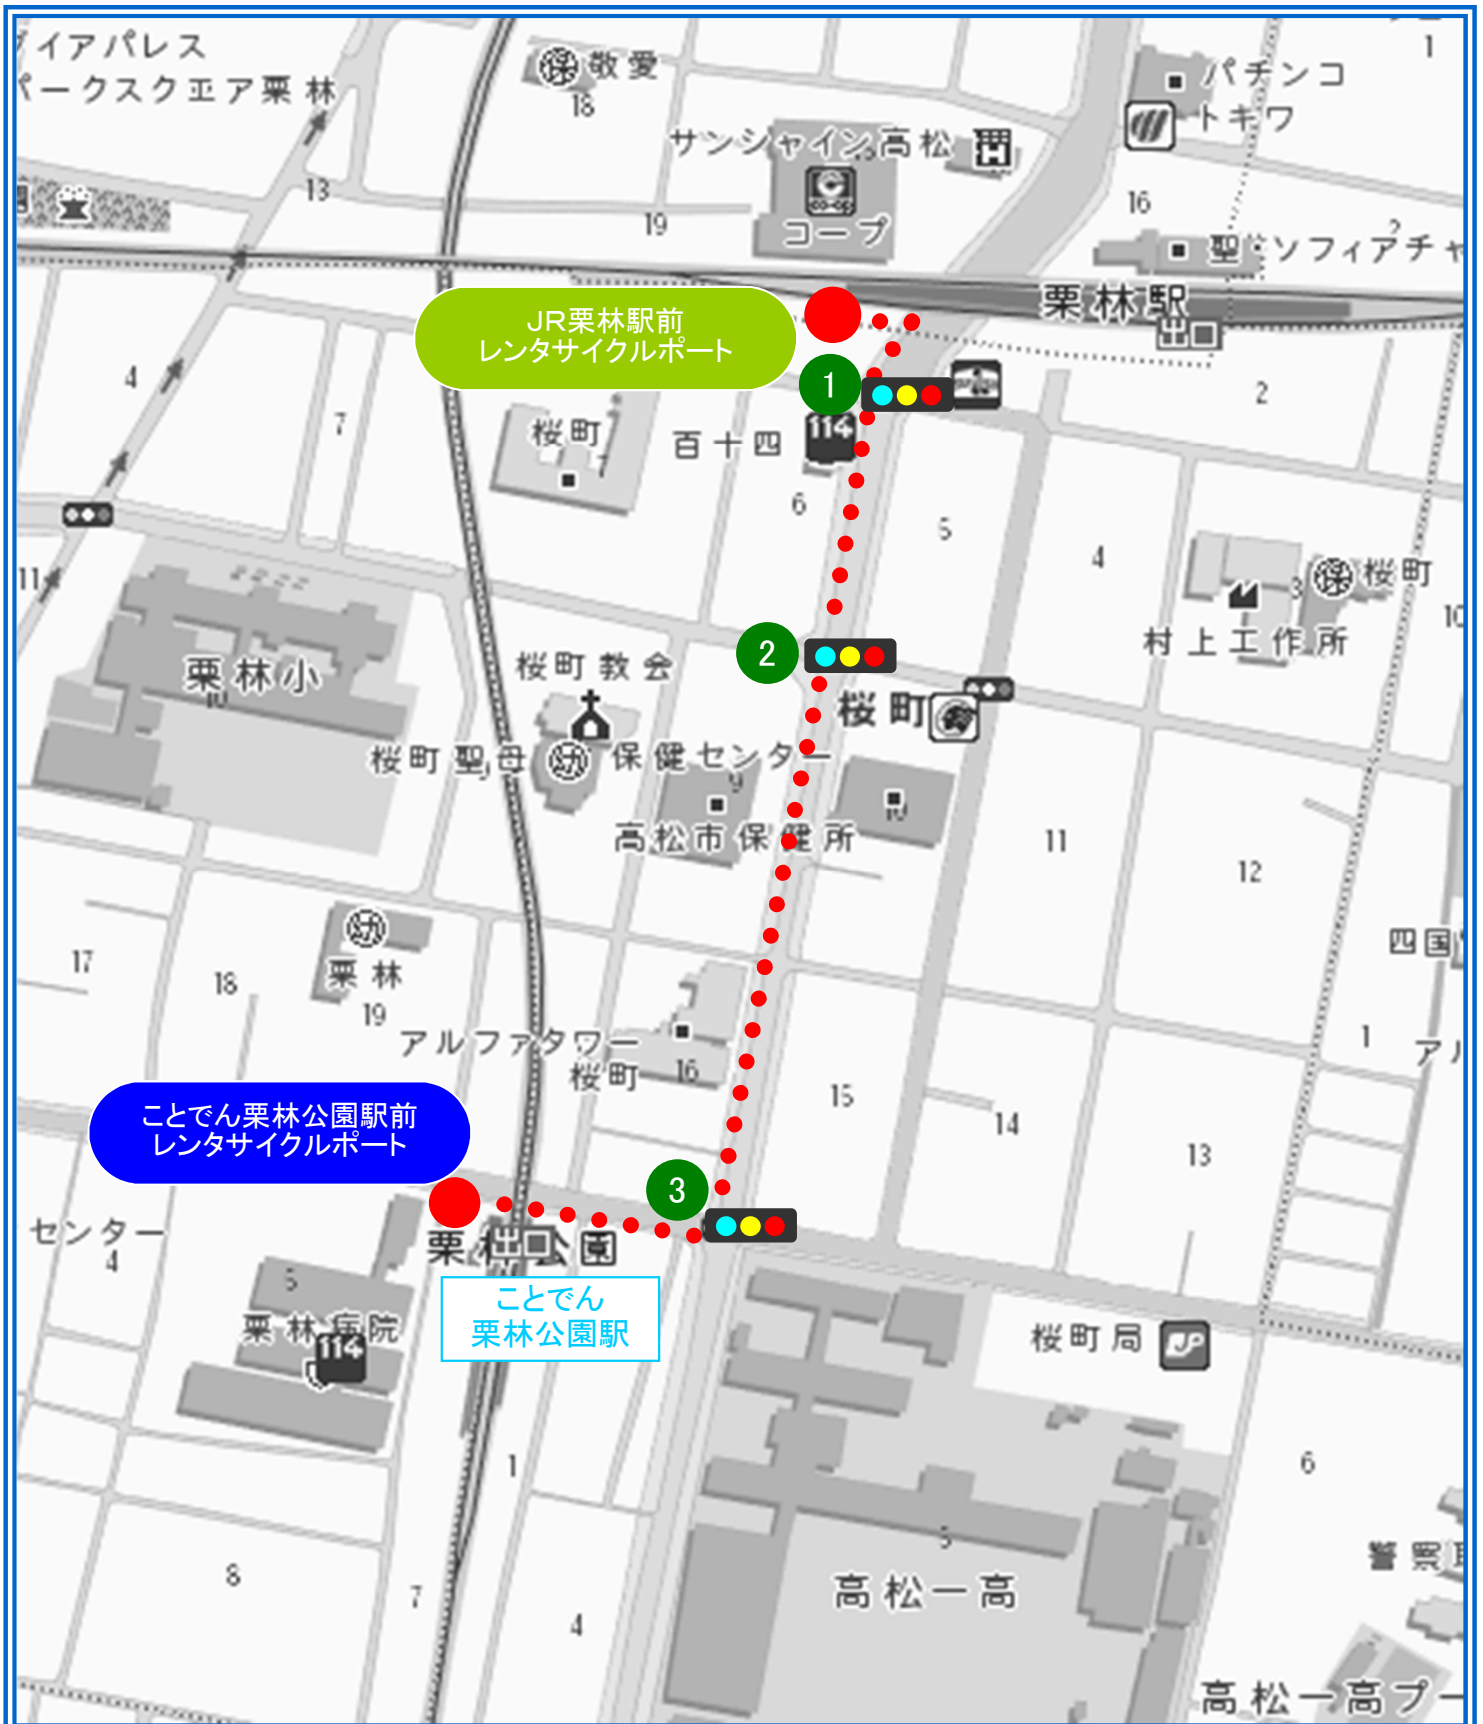

# ことでん栗林公園駅前 レンタサイクルポート案内図

JR栗林駅前ポート ⇒ ことでん栗林公園駅前ポート  
3つ目の信号を渡って右折し踏切を越えた所にあります。