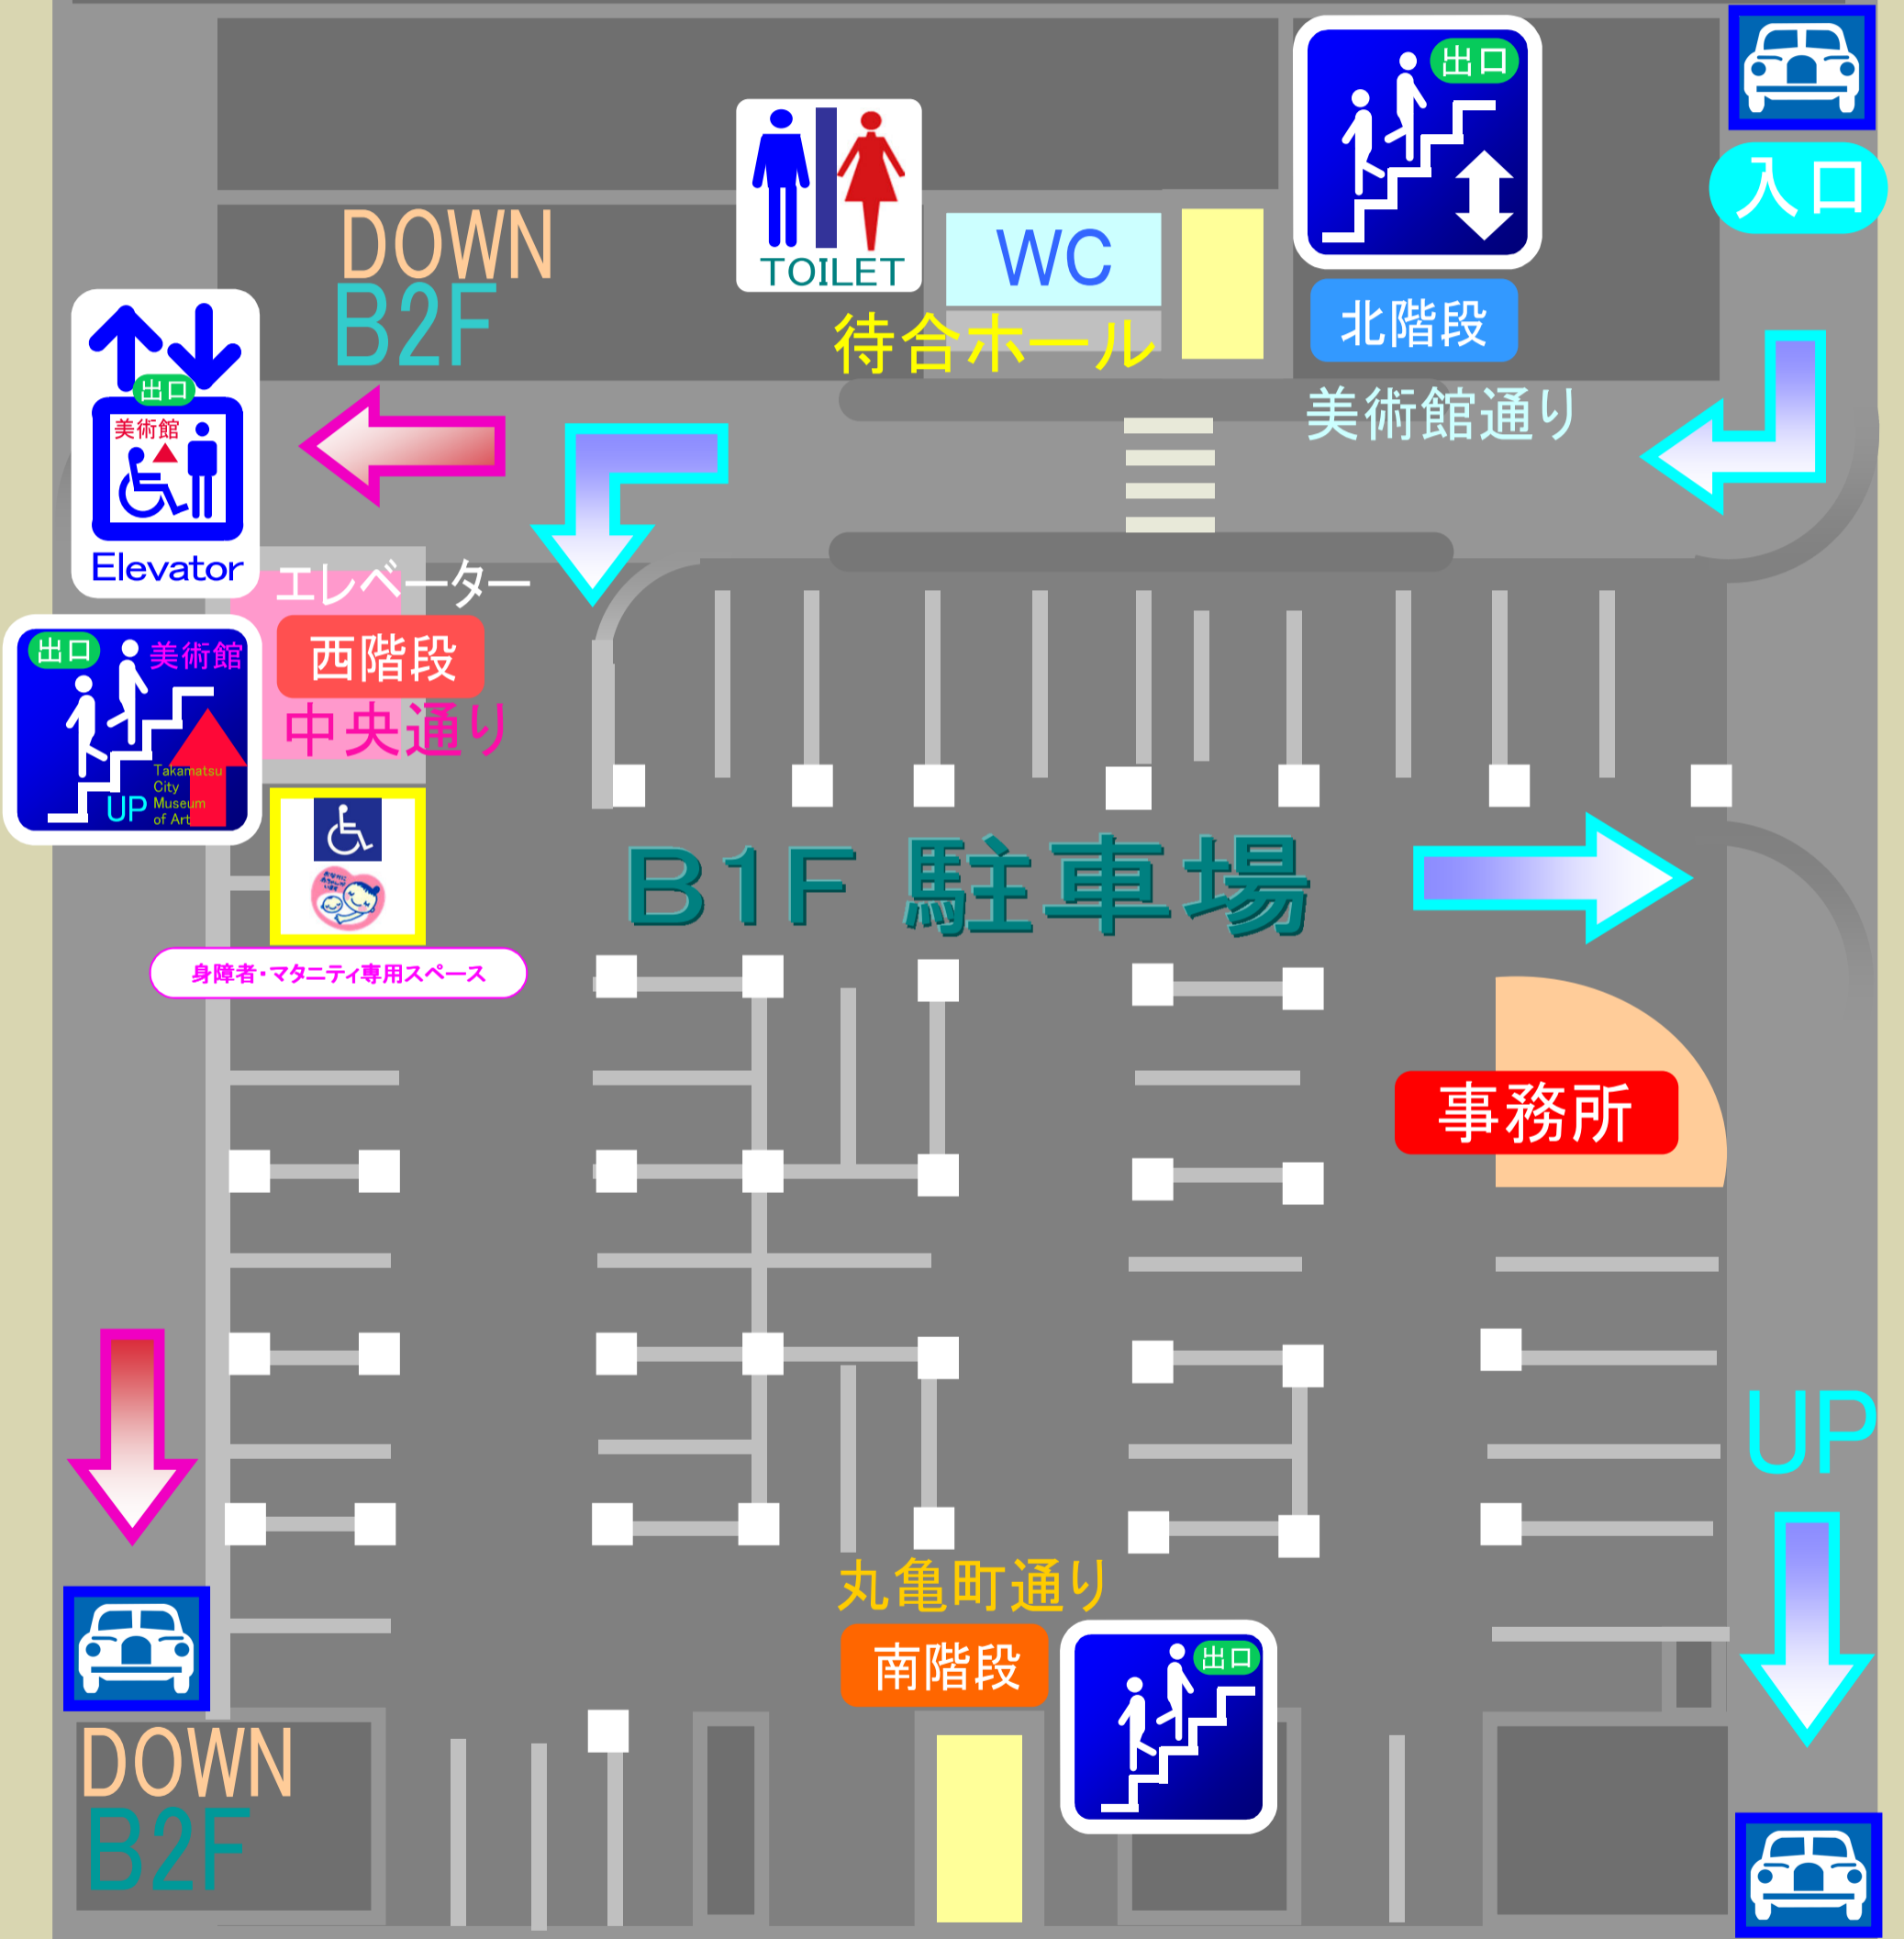

駐車場案内 B1F

地下1階

●美術館においでの方は、西階段内のエレベーターご利用が便利です。

トイレは、待合ホール奥にあります(北階段側)。

指定管理者 高松市立駐車場等管理共同企業体

出口